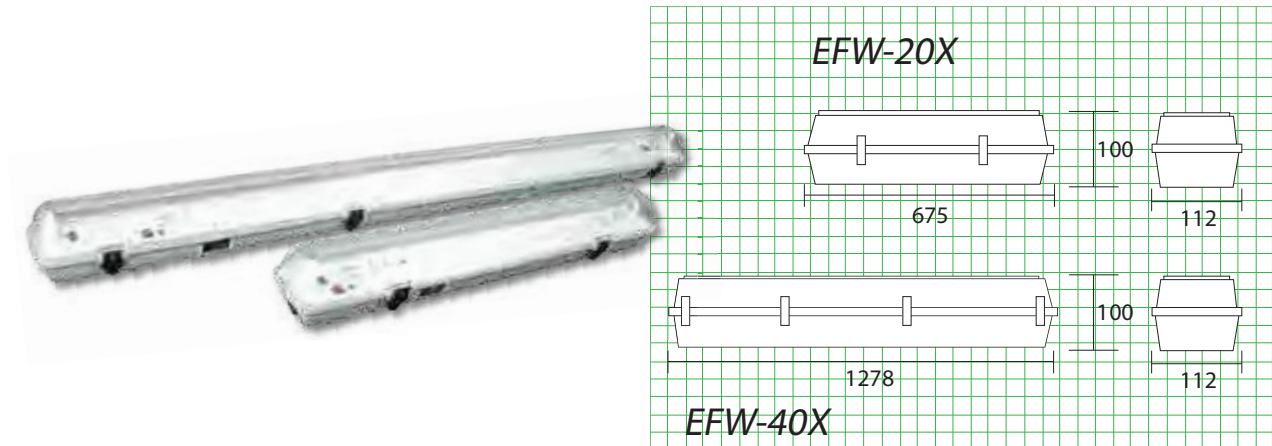

E-Fitting

EFW-20X, EFW-40X, EFW-60X 防水光管式緊急 (LED) 照明支架

Weatherproof Emergency LED Tube Light Fitting

產品型號 Model No.	EFW-20X	EFW-40X	EFW-60X
外殼 Housing	IP65 標準防水支架 IP65 Standard Weatherproof Fluorescent Light Fitting		
充電池 Rechargeable Battery	鎳鎘 / 鎳氫充電池 12V 2500mAh Ni-Cd / Ni-MH 12V 2500mAh	鎳鎘 / 鎳氫充電池 12V 4500mAh Ni-Cd / Ni-MH 12V 4500mAh	
充電時間 Recharge Period	12 小時 / 24 小時 12 Hours / 24 Hours		
輸出功率 Normal Output	最少 6W 至最大 26W (LED T8光管) Min. 6W to Max. 26W (LED T8 tube)		
燈內裝置 Inner Features	防火線路版及UL 防火電子線 Fire Resistant P.C.Board & UL Fire Resistant Wire		
燈外裝置 Outside Features	紅色電源指示燈及測試掣 "RED" power indication light & "TEST" Switch		
可亮時間 Discharge Duration	2 小時 / 3 小時以上 Over 2 Hours / 3 Hours		
系統模式 System Mode	長明式 / 後備式 Maintained Type / Non-Maintained Type		
測試證書 Testing Report	香港理工大學屋宇設備工程學系 Hong Kong Polyu Department of Building Services Engineering		
測試標準 Testing Standard	香港消防處牌照及審批總區 [PPA/104(A) 第四次修訂] HKFSD Licensing & Certification Command [PPA/104(A) 4 th revision]		
防偽裝置 Anti-Counter Feint Features	外貼鐳射標籤，內有 HI LUX QC PASS Body Anti-Counter Feint Laser Label, Inner Sticker HI LUX QC PASS		
輸入電壓 Input Voltage	220V ~ 240V AC 50/60Hz		
重量 Weight	2.3 千克 2.3 kg	3.3 千克 3.3 kg	3.7 千克 3.7 kg
尺寸(毫米) Dimensions (mm)	675 x 112 x 100	1278 x 112 x 100	1578 x 112 x 100
附加功能 Optional Function	EFW-20X / 40X / 60X (Twin): 孖管 EFW-20X / 40X / 60X (Twin): Twin tube		